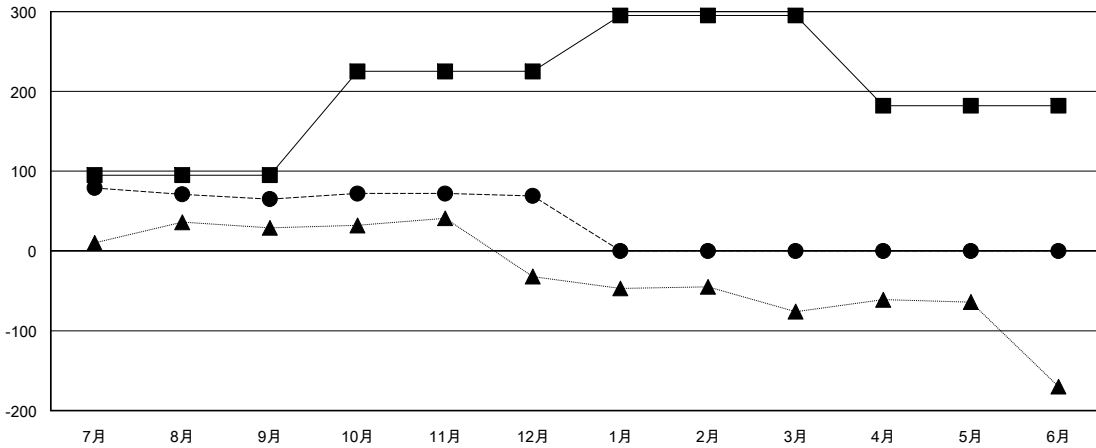

MONTHLY MEMBERSHIP PROGRESS REPORT

District 336 A

Results as of: 12/31/2018

GMT: MASAYOSHI MARUYAMA, YASUHISA NAKAMURA

地域 JAPAN

GMT会則地域

クラブ			
結果 : 2018-2019			
四半期	新クラブ目標	新クラブ	解散クラブ
7月/8月/9月	0	0	0
10月/11月/12月	1	0	0
1月/2月/3月	0	0	0
4月/5月/6月	0	0	0

名			
結果 : 2018-2019			
四半期	会員純増目標	会員増強実績	退会者(転籍を含む) 実際
7月/8月/9月	95	164	86
10月/11月/12月	130	109	102
1月/2月/3月	70	0	0
4月/5月/6月	-113	0	0

新クラブ目標及び実績累計

会員目標及び実績累計

解散クラブ: 0	91 CLUBS OF 144 一名以上の新会員を登録	男女別 男性 4,621 (75.78%) 女性 1,477 (24.22%) 女性%年度目標: 28%
退会者 物故会員 18 クラブ解散 0 その他 170 合計 188	会員累計データを見るには、ここをクリック	世帯主/家族会員合計 1,951 国際会費半額の家族会員 1,046